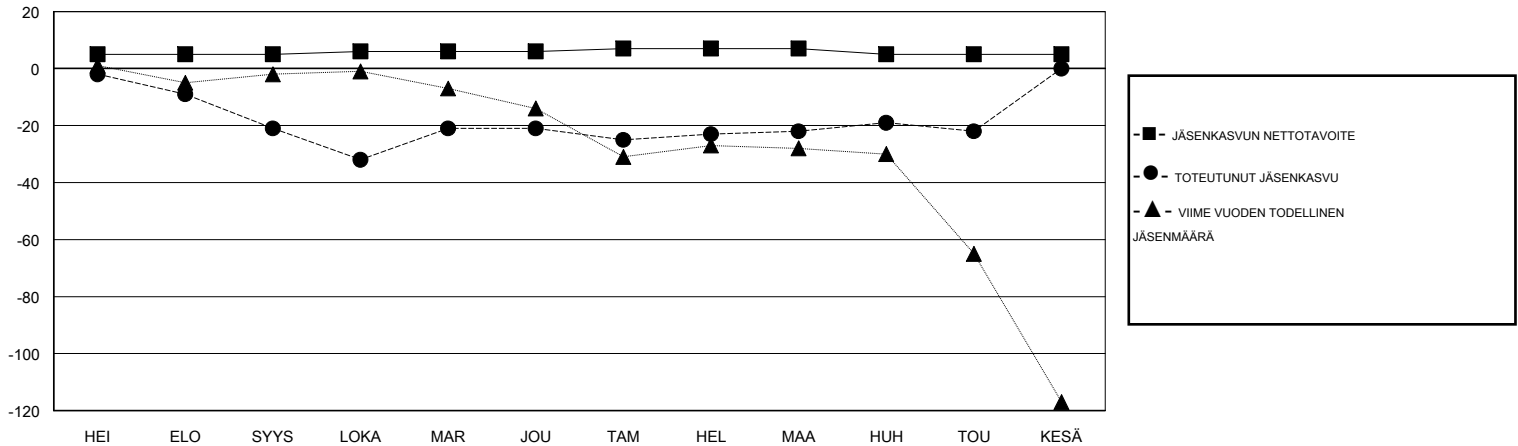

MONTHLY MEMBERSHIP PROGRESS REPORT

District 107 H

Results as of: 05/31/2019

GMT: ANTTI FORSELL

SIJAINI FINLAND

GMT VAALIPIIRI

Klubit				jäsenä			
TULOKSET 2018-2019				TULOKSET 2018-2019			
NELJÄNNES	UUDEN KLUBIN TAVOITE	UUDET KLUBIT	LOPETETUT KLUBIT	NELJÄNNES	JÄSENKASVUN NETTOTAVOITE	TOTEUTUNUT JÄSENKASVU	POISTETUT JÄSENET (mukaan lukien siirrot)
HEI/ELO/SYYS	0	0	3	HEI/ELO/SYYS	5	11	28
LOKA/MAR/JOU	0	0	0	LOKA/MAR/JOU	1	29	24
TAM/HEL/MAA	0	0	0	TAM/HEL/MAA	1	19	17
HUH/TOU/KESÄ	0	0	0	HUH/TOU/KESÄ	-2	11	10

TAVOITTEET JA UUDET KLUBIT, KUMULATIIVINEN

TAVOITTEET JA JÄSENET, KUMULATIIVINEN

LAKKAUTETUT KLUBIT: 3	28 CLUBS OF 53 LISÄNNYT YHDEN TAI USEAMMAN UUTTA JÄSENTÄ	SUKUPUOLIJAKAUMA MIES 1,078 (85.90%) NAINEN 177 (14.10%) Naispuolisten jäsenten prosenttiosuuden tavoite toimivuonna: 15%								
ERONNEET JÄSENET	KLIKKAA TÄSTÄ NÄHDÄKSESI KUMULATIIVISET JÄSENTIEDOT	PERHEJÄSENIÄ YHTEENSÄ 42 PERHEJÄSENET, JOTKA MAKSAVAT PUOLET JÄSENMAKSUSTA 21								
<table border="1"> <tr><td>KUOLLUT</td><td>10</td></tr> <tr><td>KLUBI LAKKAUTETTU</td><td>0</td></tr> <tr><td>MUUT</td><td>69</td></tr> <tr><td>YHTEENSÄ</td><td>79</td></tr> </table>	KUOLLUT	10	KLUBI LAKKAUTETTU	0	MUUT	69	YHTEENSÄ	79		
KUOLLUT	10									
KLUBI LAKKAUTETTU	0									
MUUT	69									
YHTEENSÄ	79									